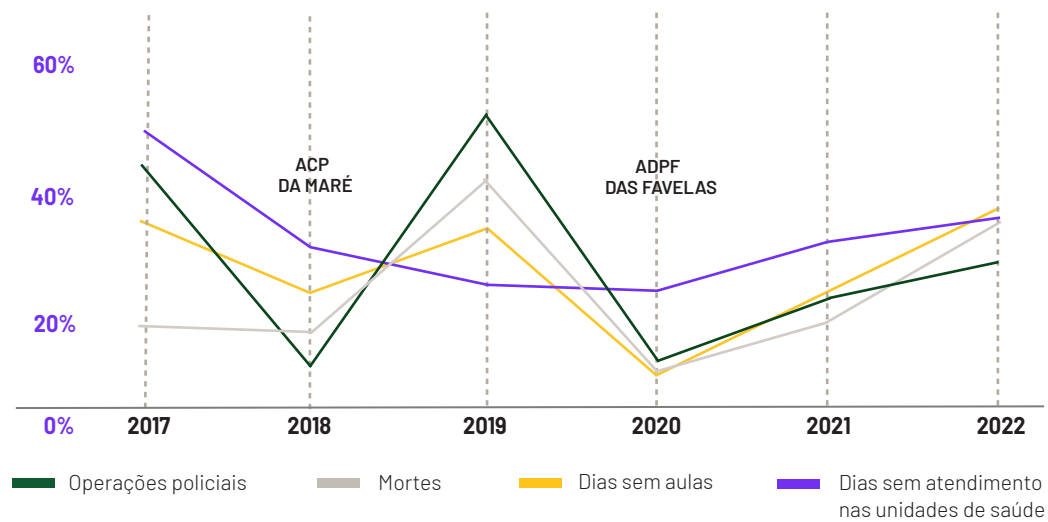

DIREITO À SEGURANÇA PÚBLICA NA MARÉ

7ª EDIÇÃO • DADOS 2022

O ano de 2022 apresentou o **maior número de mortes** em operações policiais dos últimos três anos, com **aumento de 145%** em comparação ao ano anterior.

Nas 16 favelas da Maré em decorrência da violência armada

 **8** CONFRONTOS ENTRE GRUPOS ARMADOS

Além de 7 registros de tiros com vítimas e 80 registros de tiros pontuais.

DE OLHO NA ADPF DAS FAVELAS

 **62%** DAS OPERAÇÕES POLICIAIS PRÓXIMO A ESCOLAS E CRECHES

+ 67% DAS OPERAÇÕES POLICIAIS ACONTECERAM PRÓXIMO ÀS UNIDADES DE SAÚDE

 NÃO FOI IDENTIFICADA AMBULÂNCIA NAS OPERAÇÕES POLICIAIS

 EM NENHUMA OPERAÇÃO POLICIAL FOI IDENTIFICADO CÂMERA DE VÍDEO E GPS

 **89%** DAS MORTES TIVERAM INDÍCIOS DE EXECUÇÃO

 **60%** EM DAS OPERAÇÕES POLICIAIS OCORRIDAS NAS FAVELAS DA MARÉ HOUVE DENÚNCIA DOS MORADORES DE VIOLAÇÃO DE DOMICÍLIOS

7ª EDIÇÃO • DADOS 2022

IMPACTOS DAS OPERAÇÕES POLICIAIS NA MARÉ DE 2017 A 2022

PERFIL DAS VÍTIMAS DE LETALIDADE VIOLENTA NO CONJUNTO DE FAVELAS DA MARÉ EM AÇÕES DOS GRUPOS ARMADOS - 2022